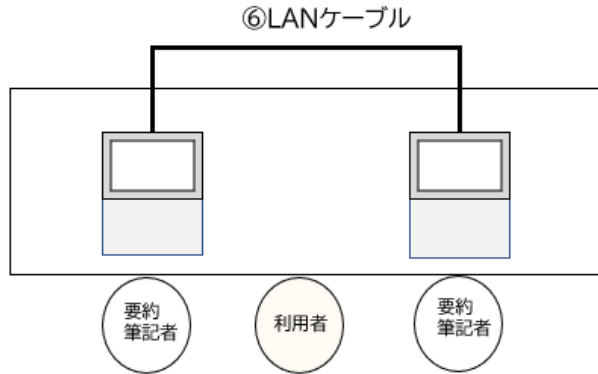

要約筆記・基本機器一式

①パソコン

②プロジェクター

③プロジェクター台

④スイッチング HUB

⑤HDMIケーブル か VGAケーブル

⑥LANケーブル

⑦OAタップ

⑧スクリーン

- * 取り扱いは十分にご注意ください。
- * ドラム式延長コード、台車の貸出有。
- * 要約筆記者の人数により⑥LANケーブルの数は変わります。
- * 要約筆記に関する機材に関しましては、下記の使用例をご確認下さい。

パソコン要約筆記（全体投影・接続イメージ図）

パソコン要約筆記（ノートテイク・接続イメージ図）

表示機用のPCがない場合

表示機用のPCがある場合

〈表示機用PCがある場合〉

- ・パソコン同士をHUBで接続します。
- ・利用者と要約筆記者が、離れた座席配置が可能（ケーブルの長さが必要です）

パソコン要約筆記（ノートテイク）