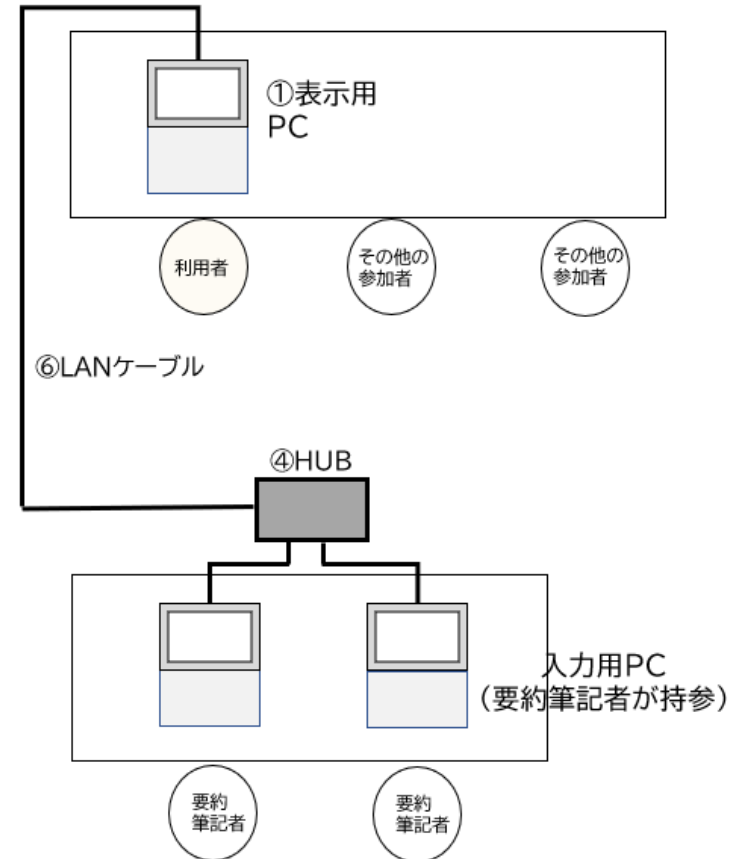

要約筆記・基本機器一式

①パソコン

②プロジェクター

③プロジェクター台

④スイッチング HUB

⑤HDMIケーブル か VGAケーブル

⑥LANケーブル

⑦OAタップ

⑧スクリーン

- * 取り扱いは十分にご注意ください。
- * ドラム式延長コード、台車の貸出有。
- * 要約筆記者の人数により⑥LANケーブルの数は変わります。
- * 要約筆記に関する機材に関しましては、下記の使用例をご確認下さい。

パソコン要約筆記（全体投影・接続イメージ図）

パソコン要約筆記（ノートテイク・接続イメージ図）

表示機用のPCがない場合

表示機用のPCがある場合

〈表示機用PCがある場合〉

- ・パソコン同士をHUBで接続します。
- ・利用者と要約筆記者が、離れた座席配置が可能（ケーブルの長さが必要です）

パソコン要約筆記（ノートテイク）