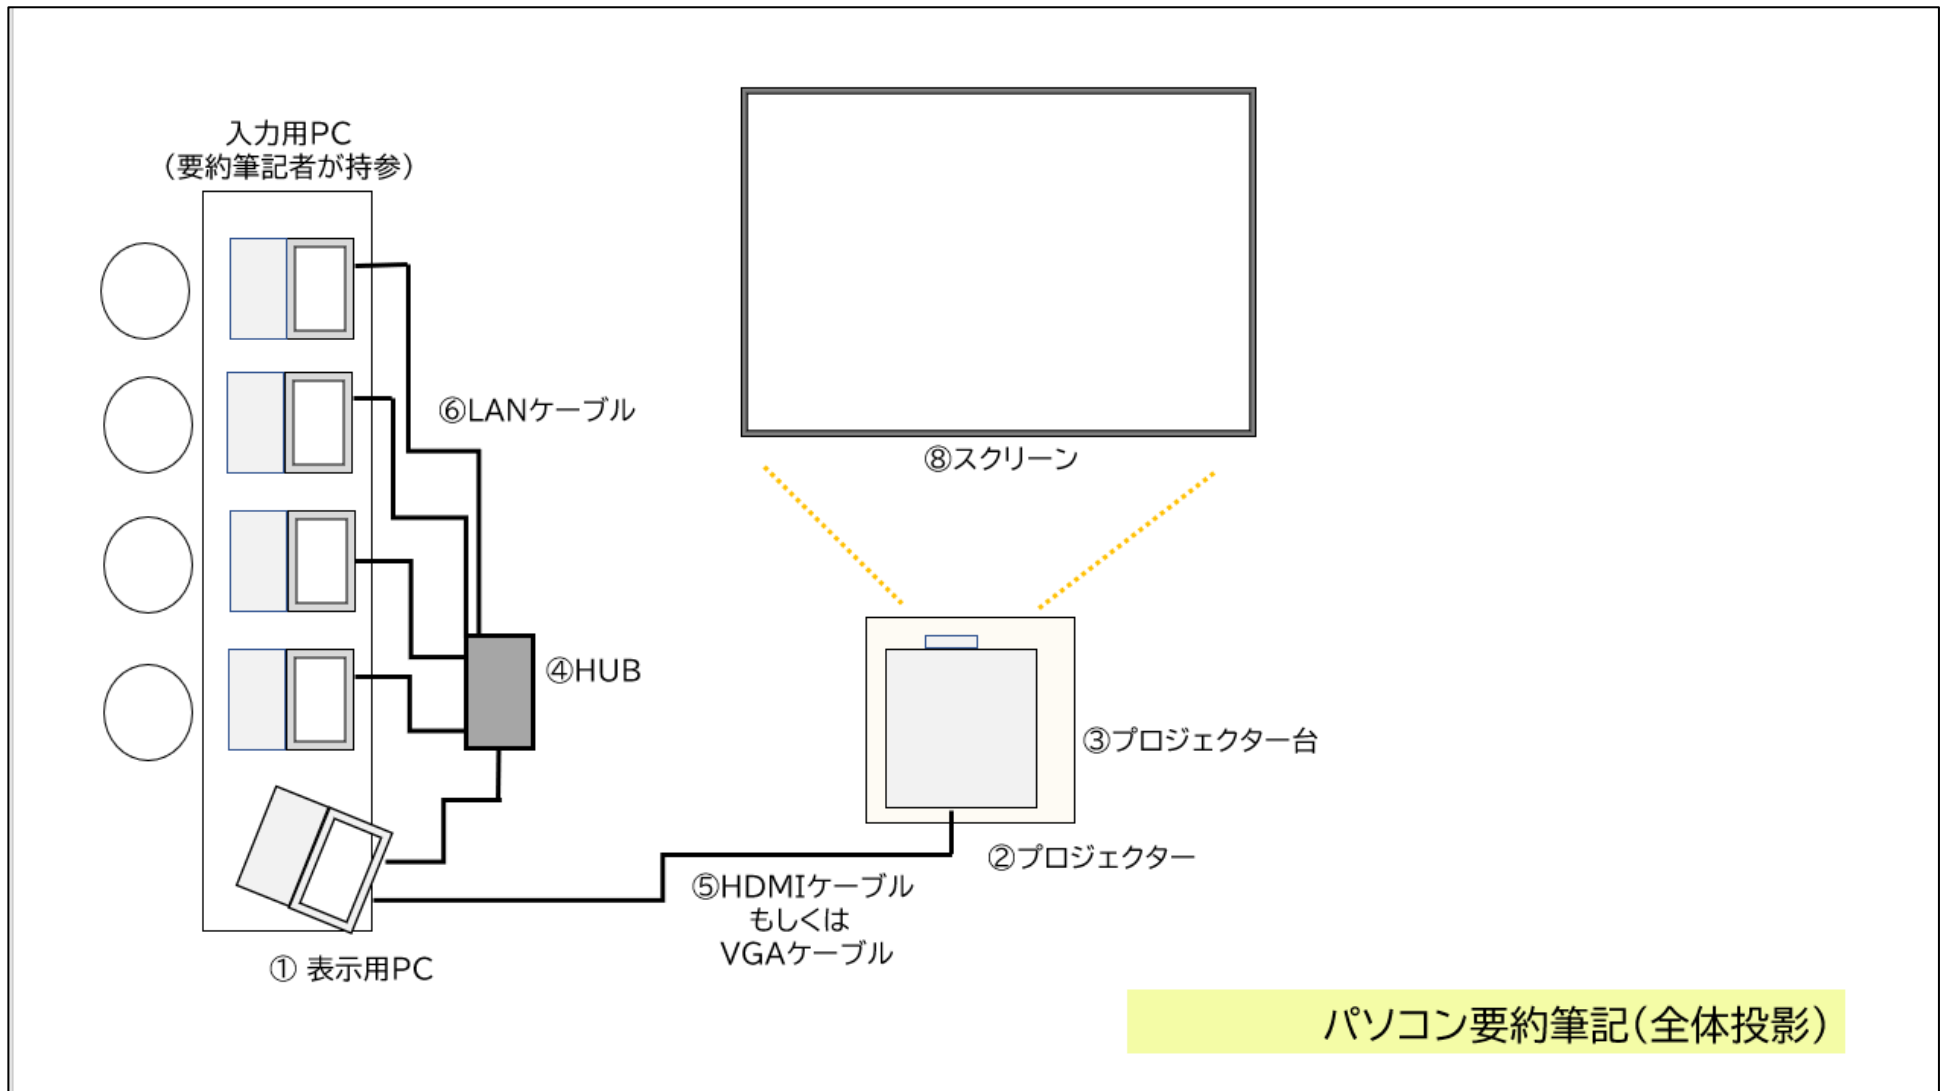

要約筆記・基本機器一式

①パソコン

②プロジェクター

③プロジェクター台

④スイッチング HUB

⑤HDMIケーブル か VGAケーブル

⑥LANケーブル

⑦OAタップ

⑧スクリーン

- * 取り扱いは十分にご注意ください。
- * ドラム式延長コード、台車の貸出有。
- * 要約筆記者の人数により⑥LANケーブルの数は変わります。
- * 要約筆記に関する機材に関しましては、下記の使用例をご確認下さい。

パソコン要約筆記（全体投影・接続イメージ図）

パソコン要約筆記（ノートテイク・接続イメージ図）

表示機用のPCがない場合

表示機用のPCがある場合

〈表示機用PCがある場合〉

- ・パソコン同士をHUBで接続します。
- ・利用者と要約筆記者が、離れた座席配置が可能（ケーブルの長さが必要です）

パソコン要約筆記（ノートテイク）